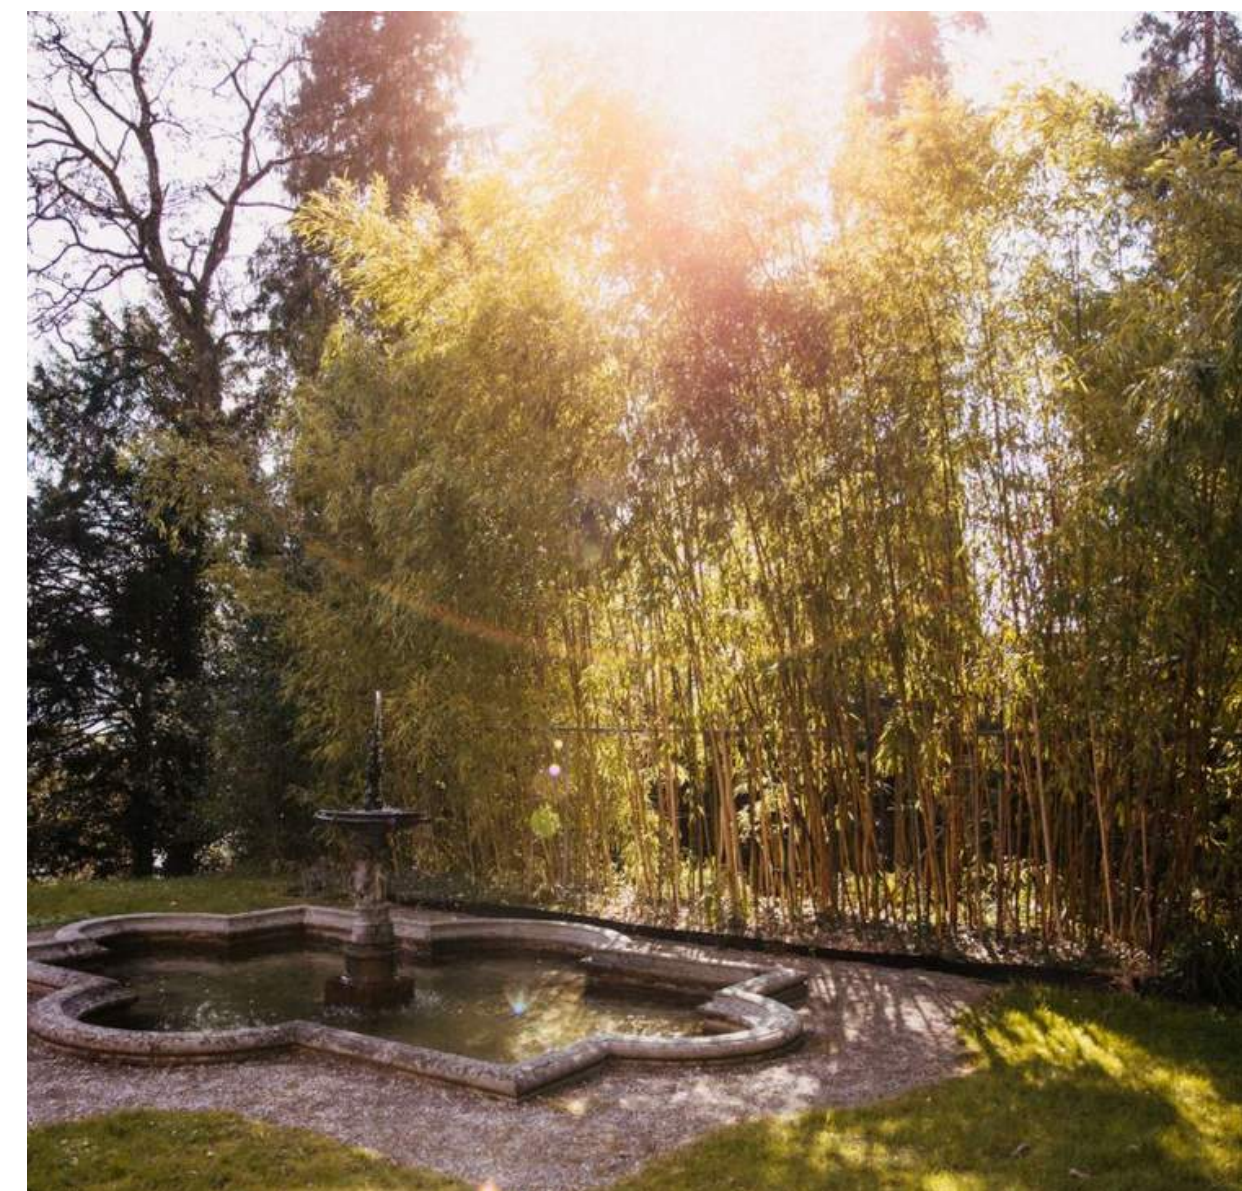

Thalvie Park

Mitten im Grünen

- ★ *privaten Park*
- ★ *maximale Privatsphäre*
- ★ *diverse Setting-Optionen*

👤 auf Anfrage